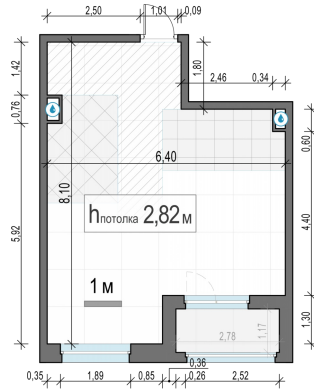

Планировка

С мебелью

**1-комн. квартира №150, 42.6м²**

Корпус 12.3, Секция 1, Этаж 16 из 23

**10 000 000₽**  
234 742₽/м²

● м. «Медведково»

Отделка

Без отделки

Ввод

III квартал 2026

Лоджия

На этаже

На генплане

Квартира  
на сайте