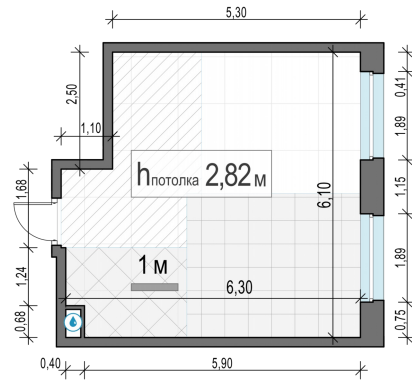

Планировка

С мебелью

1-комн. квартира №147, 34.9м²

Корпус 12.3, Секция 1, Этаж 16 из 23

8 340 000₽

238 969₽/м²

● м. «Медведково»

Отделка

Без отделки

Ввод

III квартал 2026

На этаже

На генплане

Квартира
на сайте

Скачено 24.06.2026 08:10