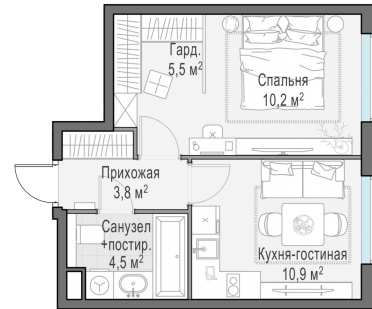

Планировка

С мебелью

1-комн. квартира №147, 34.9м²

Корпус 12.3, Секция 1, Этаж 16 из 23

8 340 000₽

238 969₽/м²

● м. «Медведково»

Отделка

Без отделки

Ввод

III квартал 2026

На этаже

На генплане

Квартира
на сайте

Скачено 24.06.2026 08:10