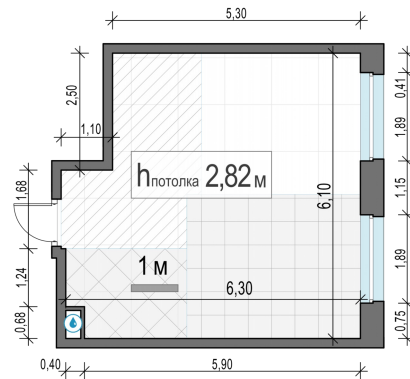

Планировка

С мебелью

1-комн. квартира №147, 34.9м²

Корпус 12.3, Секция 1, Этаж 16 из 23

8 280 000₽

237 250₽/м²

● м. «Медведково»

Отделка

Без отделки

Ввод

III квартал 2026

На этаже

На генплане

Квартира
на сайте