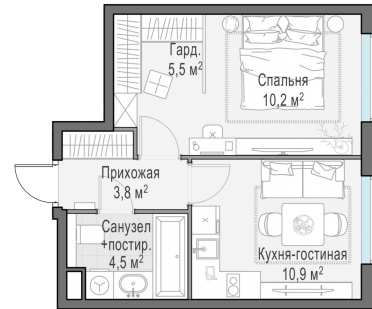

Планировка

С мебелью

1-комн. квартира №147, 34.9м²

Корпус 12.3, Секция 1, Этаж 16 из 23

8 340 000₽

238 969₽/м²

● м. «Медведково»

Отделка

Без отделки

Ввод

III квартал 2026

На этаже

На генплане

Квартира
на сайте

Скачено 24.06.2026 09:10