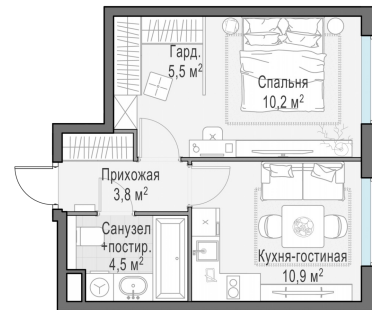

Планировка

С мебелью

1-комн. квартира №147, 34.9м²

Корпус 12.3, Секция 1, Этаж 16 из 23

8 280 000₽

237 250₽/м²

● м. «Медведково»

Отделка

Без отделки

Ввод

III квартал 2026

На этаже

На генплане

Квартира
на сайте