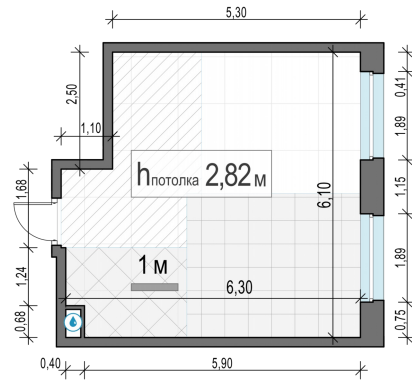

Планировка

С мебелью

1-комн. квартира №147, 34.9м²

Корпус 12.3, Секция 1, Этаж 16 из 23

8 340 000₽

238 969₽/м²

● м. «Медведково»

Отделка

Без отделки

Ввод

III квартал 2026

На этаже

На генплане

Квартира
на сайте

Скачено 24.06.2026 09:10