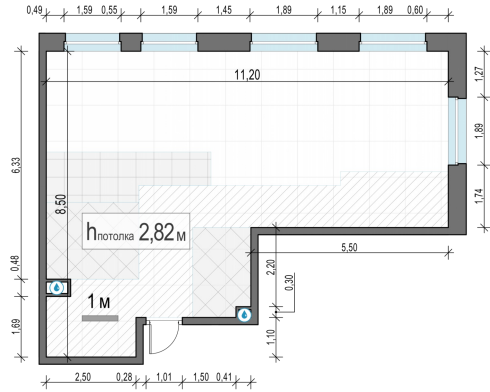

Планировка

С мебелью

2-комн. квартира №146, 69.3м²

Корпус 12.3, Секция 1, Этаж 16 из 23

15 060 000₽
217 317₽/м²

● м. «Медведково»

Отделка

Без отделки

Ввод

III квартал 2026

На этаже

На генплане

Квартира на сайте

Скачано 24.06.2026 08:06