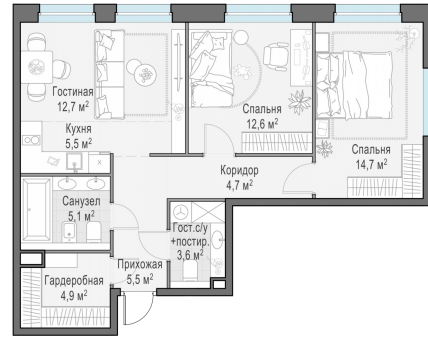

Планировка

С мебелью

2-комн. квартира №146, 69.3м²

Корпус 12.3, Секция 1, Этаж 16 из 23

15 060 000₽
217 317₽/м²

● м. «Медведково»

Отделка

Без отделки

Ввод

III квартал 2026

На этаже

На генплане

Квартира на сайте

Скачано 24.06.2026 08:06