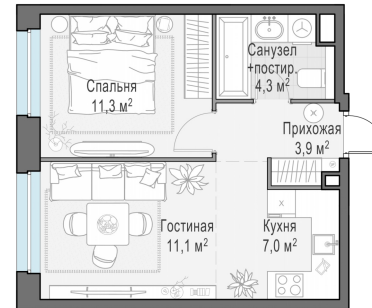

Планировка

С мебелью

**1-комн. квартира №142, 37.7м<sup>2</sup>**

Корпус 12.3, Секция 1, Этаж 16 из 23

**8 650 000₽**

229 443₽/м<sup>2</sup>

● м. «Медведково»

Отделка

Без отделки

Ввод

III квартал 2026

На этаже

На генплане

Квартира  
на сайте

Скачано 06.07.2026 11:14