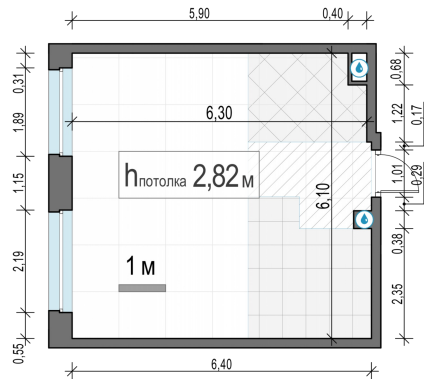

Планировка

С мебелью

**1-комн. квартира №142, 37.7м<sup>2</sup>**

Корпус 12.3, Секция 1, Этаж 16 из 23

**8 650 000₽**

229 443₽/м<sup>2</sup>

● м. «Медведково»

Отделка

Без отделки

Ввод

III квартал 2026

На этаже

На генплане

Квартира  
на сайте

Скачано 06.07.2026 11:14