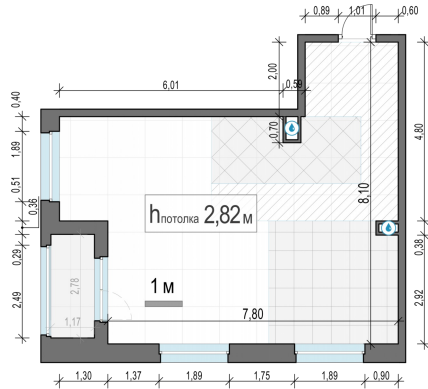

Планировка

С мебелью

2-комн. квартира №141, 55.5м²

Корпус 12.3, Секция 1, Этаж 16 из 23

12 670 000₽
228 289₽/м²

● м. «Медведково»

Отделка

Без отделки

Ввод

III квартал 2026

Лоджия

На этаже

На генплане

Квартира
на сайте

Скачано 25.06.2026 16:24