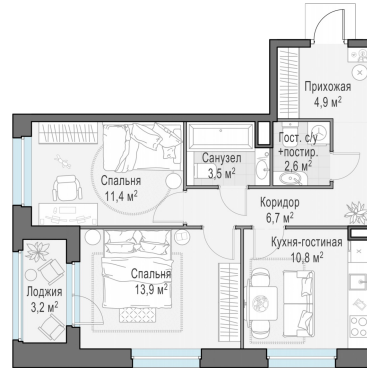

Планировка

С мебелью

2-комн. квартира №141, 55.5м²

Корпус 12.3, Секция 1, Этаж 16 из 23

12 670 000₽
228 289₽/м²

● м. «Медведково»

Отделка

Без отделки

Ввод

III квартал 2026

Лоджия

На этаже

На генплане

Квартира
на сайте

Скачано 25.06.2026 16:24