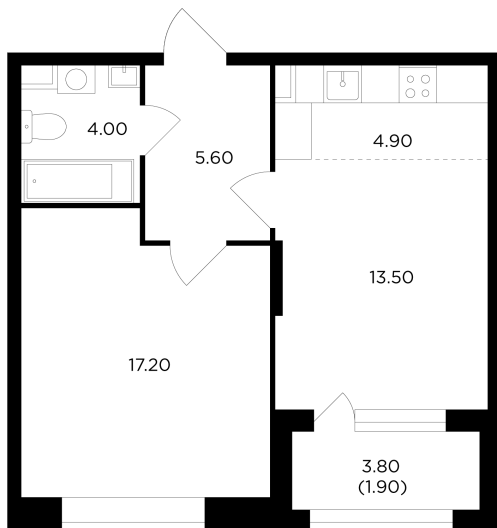

Планировка

На этаже

На генплане

+7 (495) 500-00-04

ingrad.ru

2-комн. квартира №336, 47.1м²

ЖК Новое Медведково,
Корпус 38, Секция 3, Этаж 15 из 16

11 328 278₽

240 515₽/м²

● Медведково

Отделка

Без отделки

Ввод

Дом сдан

Квартира
на сайте