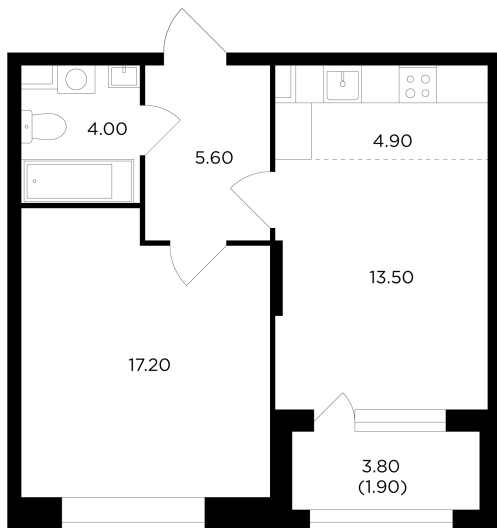

Планировка

На этаже

На генплане

+7 (495) 500-00-04

ingrad.ru

2-комн. квартира №336, 47.1м²

ЖК Новое Медведково,
Корпус 38, Секция 3, Этаж 15 из 16

11 720 000₽

248 833₽/м²

● м. «Медведково»

Отделка

Без отделки

Ввод

Дом готов

Лоджия

Квартира
на сайте