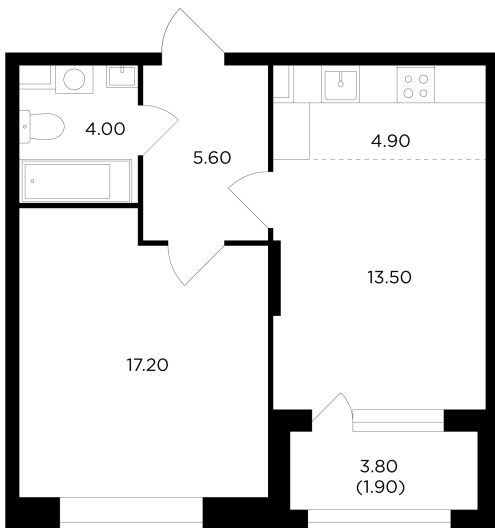

Планировка

На этаже

На генплане

+7 (495) 500-00-04

ingrad.ru

2-комн. квартира №336, 47.1м²

ЖК Новое Медведково,
Корпус 38, Секция 3, Этаж 15 из 16

11 370 000₽

241 263₽/м²

● м. «Медведково»

Отделка

Без отделки

Ввод

Дом сдан

Квартира
на сайте