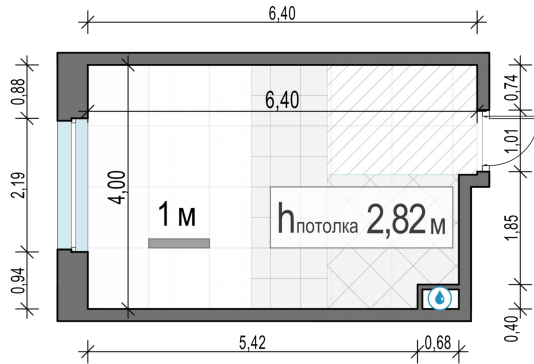

Планировка

С мебелью

## Студия №133, 24.1м<sup>2</sup>

Корпус 12.3, Секция 1, Этаж 15 из 23

**6 040 000₽**  
250 623₽/м<sup>2</sup>

● м. «Медведково»

Отделка

Без отделки

Ввод

III квартал 2026