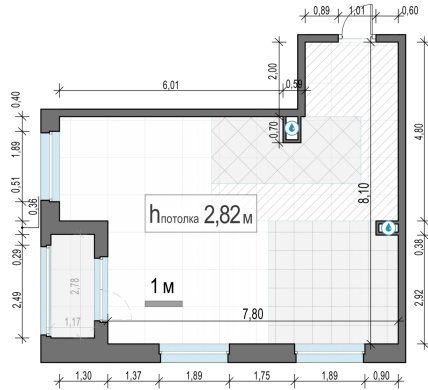

Планировка

С мебелью

**2-комн. квартира №131, 55.5м<sup>2</sup>**

Корпус 12.3, Секция 1, Этаж 15 из 23

**13 420 000₽**  
241 802₽/м<sup>2</sup>

● м. «Медведково»

Отделка

Без отделки

Ввод

III квартал 2026

Лоджия

На этаже

На генплане

Квартира  
на сайте

Скачано 16.04.2026 14:50