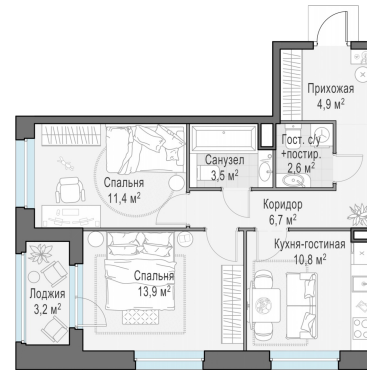

Планировка

С мебелью

2-комн. квартира №131, 55.5м²

Корпус 12.3, Секция 1, Этаж 15 из 23

12 620 000₽

227 388₽/м²

● м. «Медведково»

Отделка

Без отделки

Ввод

III квартал 2026

Лоджия

На этаже

На генплане

Квартира
на сайте