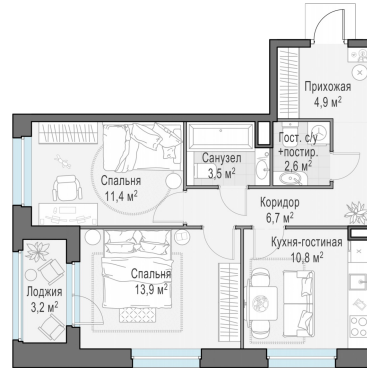

Планировка

С мебелью

**2-комн. квартира №131, 55.5м<sup>2</sup>**

Корпус 12.3, Секция 1, Этаж 15 из 23

**13 420 000₽**  
241 802₽/м<sup>2</sup>

● м. «Медведково»

Отделка

Без отделки

Ввод

III квартал 2026

Лоджия

На этаже

На генплане

Квартира  
на сайте

Скачано 16.04.2026 14:50