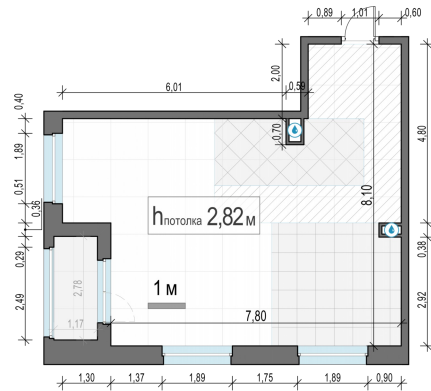

Планировка

С мебелью

2-комн. квартира №131, 55.5м²

Корпус 12.3, Секция 1, Этаж 15 из 23

12 620 000₽

227 388₽/м²

● м. «Медведково»

Отделка

Без отделки

Ввод

III квартал 2026

Лоджия

На этаже

На генплане

Квартира
на сайте