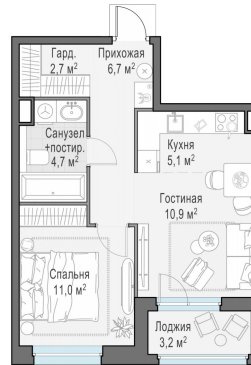

Планировка

С мебелью

**1-комн. квартира №130, 42.6м²**

Корпус 12.3, Секция 1, Этаж 14 из 23

**9 880 000₽**

231 925₽/м²

● м. «Медведково»

Отделка

Без отделки

Ввод

III квартал 2026

Лоджия

На этаже

На генплане

Квартира  
на сайте