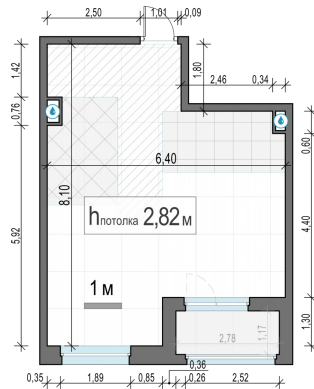

Планировка

С мебелью

**1-комн. квартира №130, 42.6м²**

Корпус 12.3, Секция 1, Этаж 14 из 23

**9 880 000₽**

231 925₽/м²

● м. «Медведково»

Отделка

Без отделки

Ввод

III квартал 2026

Лоджия

На этаже

На генплане

Квартира  
на сайте