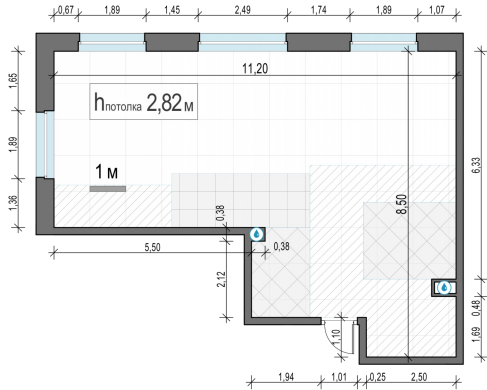

Планировка

С мебелью

2-комн. квартира №125, 69.5м²

Корпус 12.3, Секция 1, Этаж 14 из 23

14 700 000₽
211 511₽/м²

● м. «Медведково»

Отделка

Без отделки

Ввод

III квартал 2026

На этаже

На генплане

Квартира
на сайте