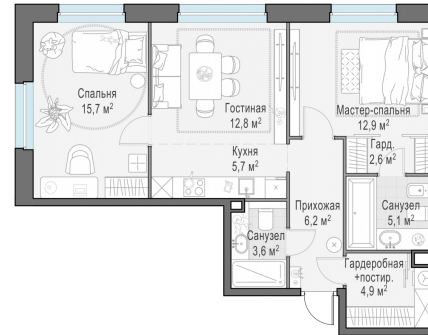

Планировка

С мебелью

2-комн. квартира №125, 69.5м²

Корпус 12.3, Секция 1, Этаж 14 из 23

14 700 000₽
211 511₽/м²

● м. «Медведково»

Отделка

Без отделки

Ввод

III квартал 2026

На этаже

На генплане

Квартира
на сайте