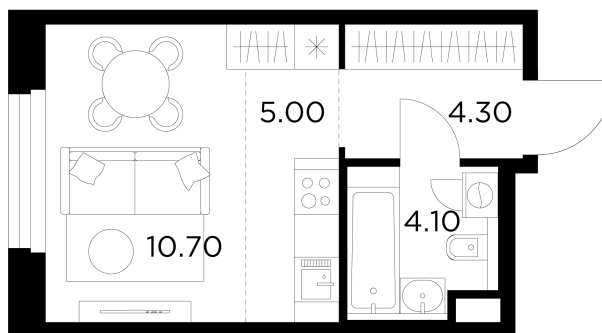

Планировка

С мебелью

+7 (495) 500-00-04

ingrad.ru

Студия №123, 24.1м²

ЖК Белый Grad,
Корпус 12.3, Секция 1, Этаж 14 из 23

6 680 000₽

277 035₽/м²

● м. «Медведково»

Отделка

Чистовая отделка

Ввод

III квартал 2026

На этаже

На генплане

Квартира
на сайте