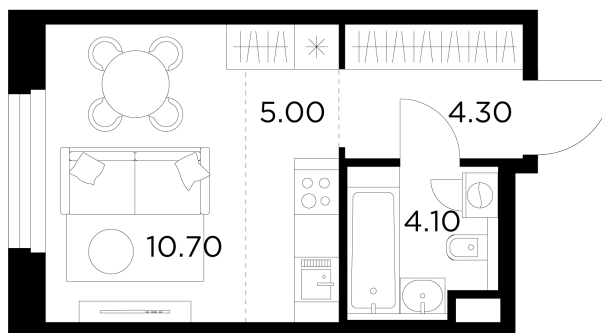

Планировка

С мебелью

+7 (495) 500-00-04

ingrad.ru

Студия №123, 24.1м²

ЖК Белый Grad,
Корпус 12.3, Секция 1, Этаж 14 из 23

6 647 382Р

275 825Р/м²

● М Медведково

Отделка

Чистовая отделка

Ввод

III квартал 2026

На этаже

На генплане

Квартира
на сайте