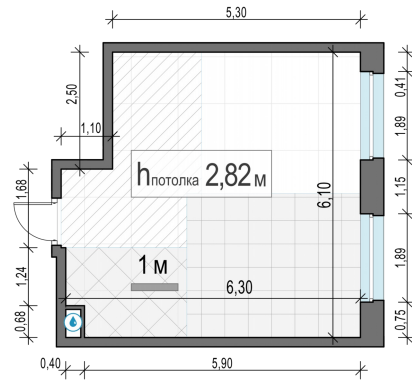

Планировка

С мебелью

1-комн. квартира №117, 34.9м²

Корпус 12.3, Секция 1, Этаж 13 из 23

8 410 000₽
240 975₽/м²

● м. «Медведково»

Отделка

Без отделки

Ввод

III квартал 2026

На этаже

На генплане

Квартира
на сайте

Скачано 25.06.2026 11:12