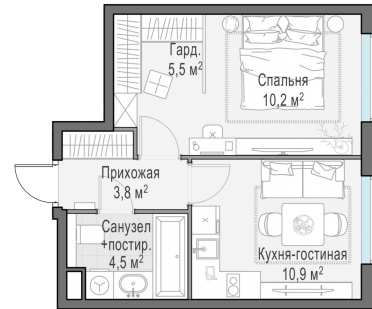

Планировка

С мебелью

1-комн. квартира №117, 34.9м²

Корпус 12.3, Секция 1, Этаж 13 из 23

8 410 000₽
240 975₽/м²

● м. «Медведково»

Отделка

Без отделки

Ввод

III квартал 2026

На этаже

На генплане

Квартира
на сайте

Скачано 25.06.2026 11:12