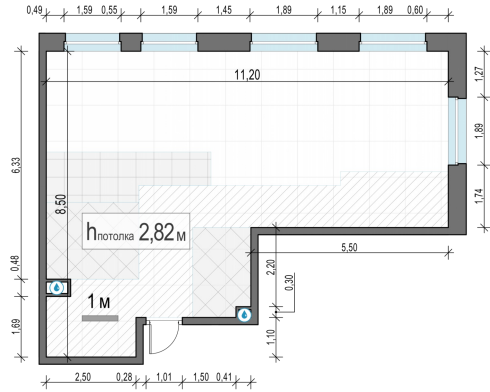

## Планировка

## 2-комн. квартира №116, 69.3м<sup>2</sup>

Корпус 12.3, Секция 1, Этаж 13 из 23

**15 740 000₽**  
227 129₽/м<sup>2</sup>

● м. «Медведково»

Отделка

Без отделки

Ввод

III квартал 2026