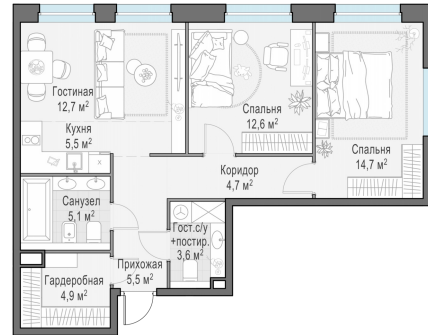

## Планировка

## 2-комн. квартира №116, 69.3м<sup>2</sup>

Корпус 12.3, Секция 1, Этаж 13 из 23

**15 740 000₽**  
227 129₽/м<sup>2</sup>

● м. «Медведково»

Отделка

Без отделки

Ввод

III квартал 2026