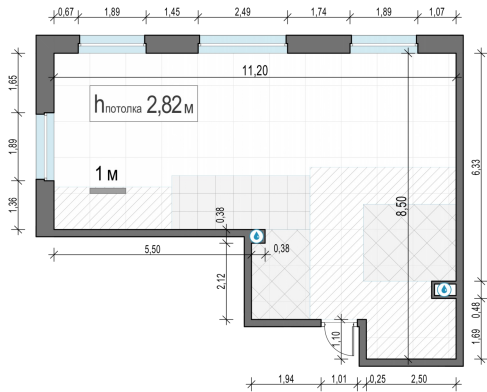

Планировка

С мебелью

2-комн. квартира №115, 69.5м²

Корпус 12.3, Секция 1, Этаж 13 из 23

16 550 000₽
238 130₽/м²

● м. «Медведково»

Отделка

Без отделки

Ввод

III квартал 2026

На этаже

На генплане

Квартира
на сайте