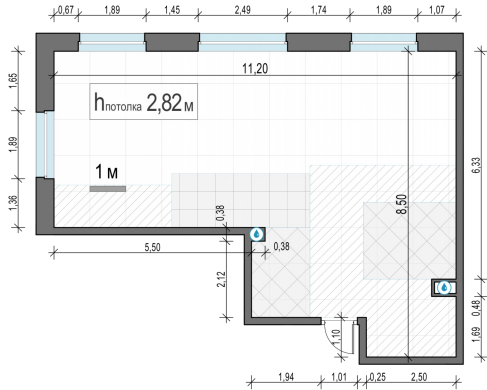

Планировка

С мебелью

2-комн. квартира №115, 69.5м²

Корпус 12.3, Секция 1, Этаж 13 из 23

15 580 000₽
224 173₽/м²

● м. «Медведково»

Отделка

Без отделки

Ввод

III квартал 2026

На этаже

На генплане

Квартира
на сайте