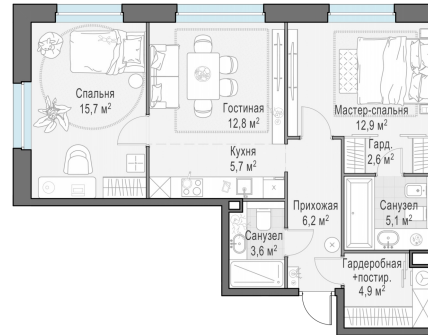

Планировка

С мебелью

2-комн. квартира №115, 69.5м²

Корпус 12.3, Секция 1, Этаж 13 из 23

16 550 000₽
238 130₽/м²

● м. «Медведково»

Отделка

Без отделки

Ввод

III квартал 2026

На этаже

На генплане

Квартира
на сайте