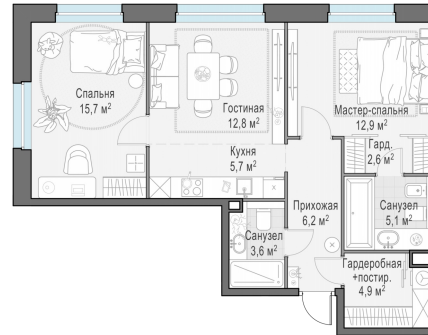

Планировка

С мебелью

2-комн. квартира №115, 69.5м²

Корпус 12.3, Секция 1, Этаж 13 из 23

15 580 000₽
224 173₽/м²

● м. «Медведково»

Отделка

Без отделки

Ввод

III квартал 2026

На этаже

На генплане

Квартира
на сайте