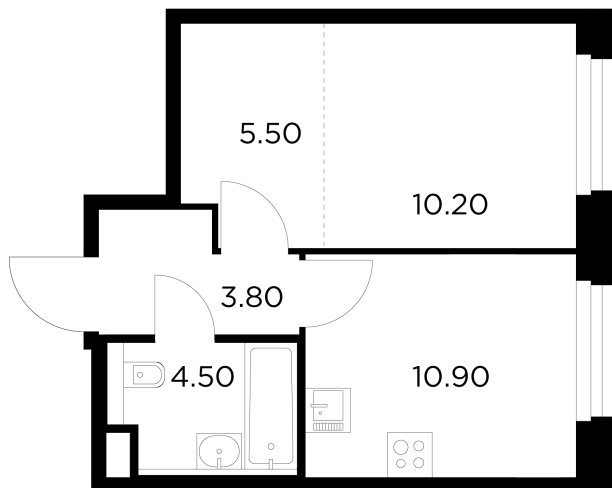

Планировка

С мебелью

+7 (495) 500-00-04

ingrad.ru

1-комн. квартира №107, 34.9м²

ЖК Белый Grad,
Корпус 12.3, Секция 1, Этаж 12 из 23

9 120 000₽

261 232₽/м²

● м. «Медведково»

Отделка

Чистовая отделка

Ввод

III квартал 2026

На этаже

На генплане

Квартира
на сайте