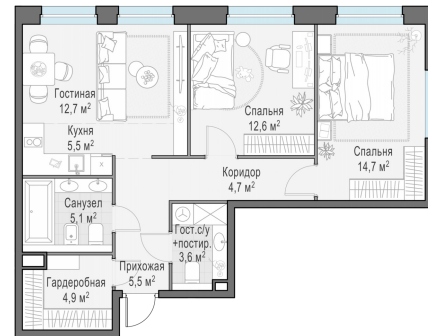

Планировка

С мебелью

2-комн. квартира №106, 69.3м²

Корпус 12.3, Секция 1, Этаж 12 из 23

16 640 000₽

240 116₽/м²

● м. «Медведково»

Отделка

Без отделки

Ввод

III квартал 2026

На этаже

На генплане

Квартира
на сайте

Скачано 29.04.2026 18:22