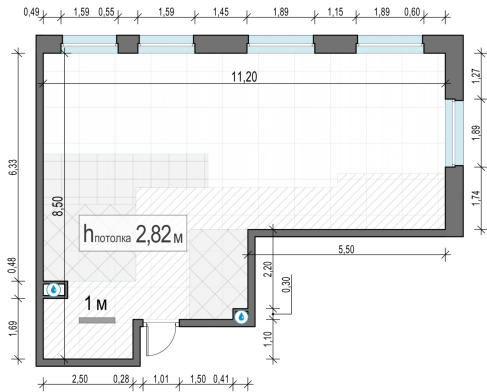

Планировка

С мебелью

2-комн. квартира №106, 69.3м²

Корпус 12.3, Секция 1, Этаж 12 из 23

16 640 000₽

240 116₽/м²

● м. «Медведково»

Отделка

Без отделки

Ввод

III квартал 2026

На этаже

На генплане

Квартира
на сайте

Скачано 29.04.2026 18:22