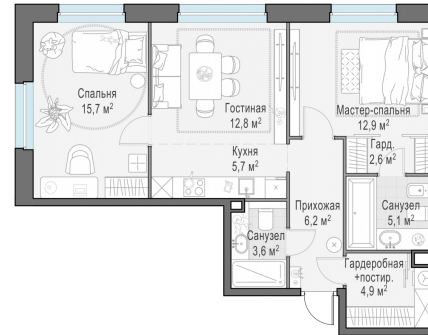

Планировка

С мебелью

2-комн. квартира №105, 69.5м²

Корпус 12.3, Секция 1, Этаж 12 из 23

15 450 000₽
222 303₽/м²

● м. «Медведково»

Отделка

Без отделки

Ввод

III квартал 2026

На этаже

На генплане

Квартира
на сайте

Скачано 27.06.2026 05:03