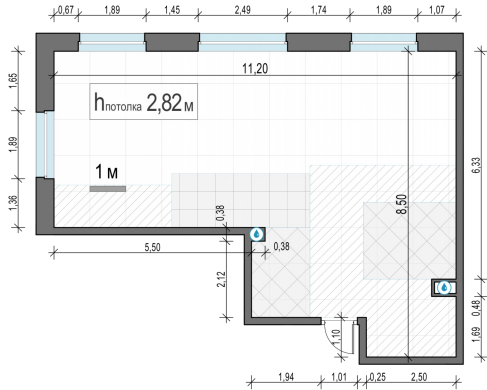

Планировка

С мебелью

2-комн. квартира №105, 69.5м²

Корпус 12.3, Секция 1, Этаж 12 из 23

15 450 000₽
222 303₽/м²

● м. «Медведково»

Отделка

Без отделки

Ввод

III квартал 2026

На этаже

На генплане

Квартира
на сайте

Скачано 27.06.2026 05:03