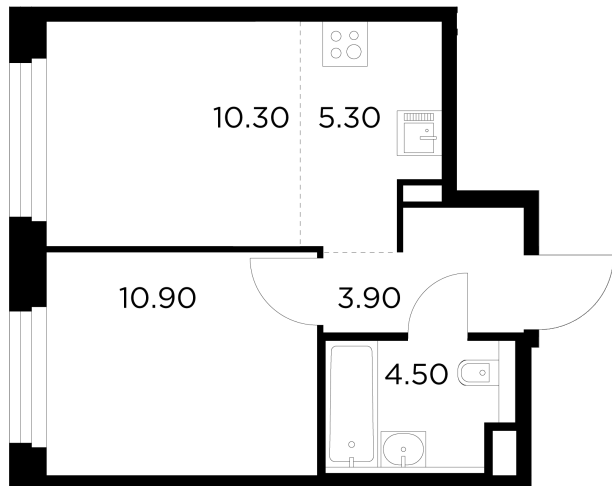

Планировка

С мебелью

+7 (495) 500-00-04

ingrad.ru

2-комн. квартира №104, 34.9м²

ЖК Белый Grad,
Корпус 12.3, Секция 1, Этаж 12 из 23

8 789 455₽

251 847₽/м²

● Медведково

Отделка

Чистовая отделка

Ввод

III квартал 2026

На этаже

На генплане

Квартира
на сайте