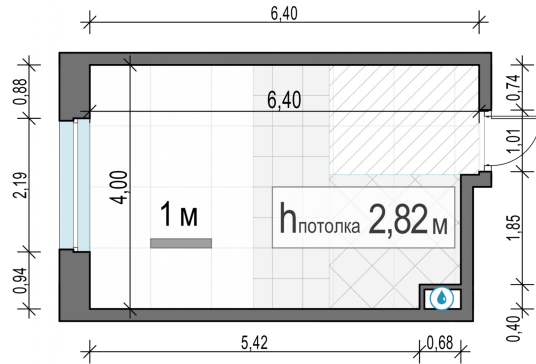

Планировка

С мебелью

## Студия №103, 24.1м²

Корпус 12.3, Секция 1, Этаж 12 из 23

**6 780 000₽**  
281 328₽/м²

● м. «Медведково»

Отделка

Без отделки

Ввод

III квартал 2026