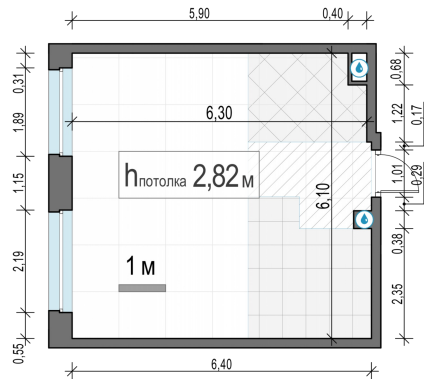

Планировка

С мебелью

**1-комн. квартира №102, 37.7м<sup>2</sup>**

Корпус 12.3, Секция 1, Этаж 12 из 23

**8 420 000₽**

223 343₽/м<sup>2</sup>

● м. «Медведково»

Отделка

Без отделки

Ввод

III квартал 2026

На этаже

На генплане

Квартира на сайте

Скачано 25.06.2026 09:43