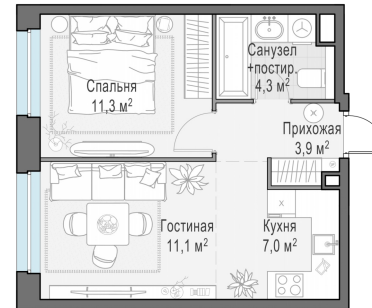

Планировка

С мебелью

**1-комн. квартира №102, 37.7м<sup>2</sup>**

Корпус 12.3, Секция 1, Этаж 12 из 23

**8 420 000₽**

223 343₽/м<sup>2</sup>

● м. «Медведково»

Отделка

Без отделки

Ввод

III квартал 2026

На этаже

На генплане

Квартира на сайте

Скачано 25.06.2026 09:43