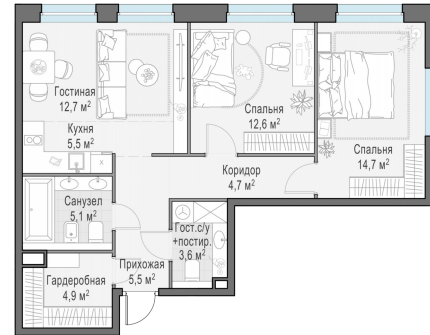

## Планировка

## 2-комн. квартира №96, 69.3м<sup>2</sup>

Корпус 12.3, Секция 1, Этаж 11 из 23

**16 830 000₽**

242 858₽/м<sup>2</sup>

● м. «Медведково»

Отделка

Без отделки

Ввод