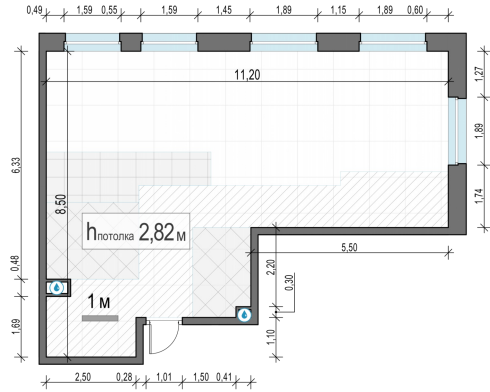

## Планировка

## 2-комн. квартира №96, 69.3м<sup>2</sup>

Корпус 12.3, Секция 1, Этаж 11 из 23

**16 830 000₽**

242 858₽/м<sup>2</sup>

● м. «Медведково»

Отделка

Без отделки

Ввод