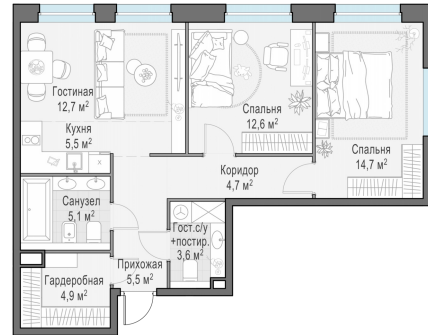

Планировка

С мебелью

2-комн. квартира №86, 69.3м²

Корпус 12.3, Секция 1, Этаж 10 из 23

15 470 000₽
223 233₽/м²

● м. «Медведково»

Отделка

Без отделки

Ввод

III квартал 2026

На этаже

На генплане

Квартира
на сайте

Скачано 25.06.2026 06:26