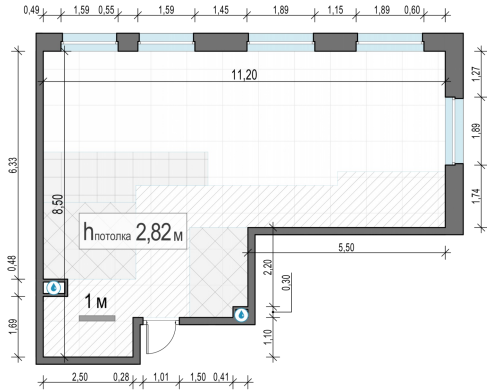

Планировка

С мебелью

2-комн. квартира №86, 69.3м²

Корпус 12.3, Секция 1, Этаж 10 из 23

15 470 000₽
223 233₽/м²

● м. «Медведково»

Отделка

Без отделки

Ввод

III квартал 2026

На этаже

На генплане

Квартира
на сайте

Скачано 25.06.2026 06:26