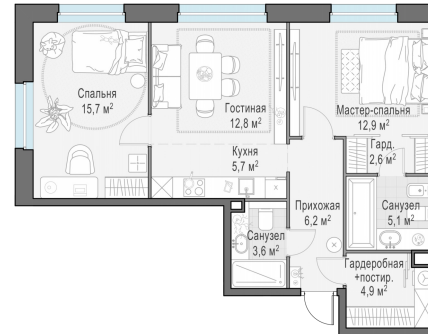

Планировка

С мебелью

2-комн. квартира №85, 69.5м²

Корпус 12.3, Секция 1, Этаж 10 из 23

16 530 000₽
237 842₽/м²

● м. «Медведково»

Отделка

Без отделки

Ввод

III квартал 2026

На этаже

На генплане

Квартира
на сайте

Скачано 26.05.2026 09:03