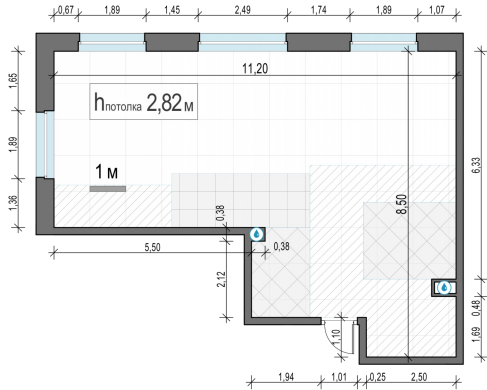

Планировка

С мебелью

2-комн. квартира №85, 69.5м²

Корпус 12.3, Секция 1, Этаж 10 из 23

16 530 000₽
237 842₽/м²

● м. «Медведково»

Отделка

Без отделки

Ввод

III квартал 2026

На этаже

На генплане

Квартира
на сайте

Скачано 26.05.2026 09:03