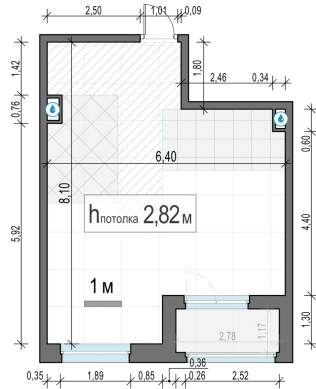

Планировка

С мебелью

1-комн. квартира №80, 42.6м²

Корпус 12.3, Секция 1, Этаж 9 из 23

9 480 000₽
222 536₽/м²

● м. «Медведково»

Отделка

Без отделки

Ввод

III квартал 2026

Лоджия

На этаже

На генплане

Квартира на сайте