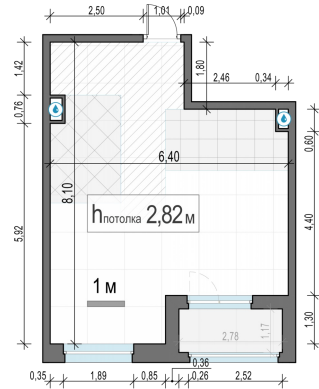

Планировка

С мебелью

1-комн. квартира №80, 42.6м²

Корпус 12.3, Секция 1, Этаж 9 из 23

9 480 000₽

222 536₽/м²

● м. «Медведково»

Отделка

Без отделки

Ввод

III квартал 2026

Лоджия

На этаже

На генплане

Квартира на сайте