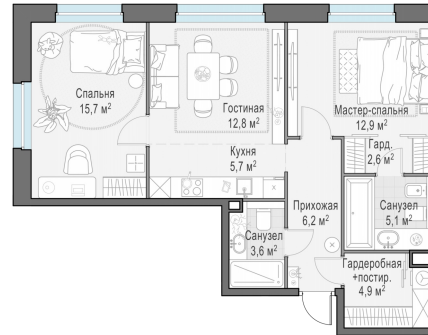

Планировка

С мебелью

2-комн. квартира №75, 69.5м²

Корпус 12.3, Секция 1, Этаж 9 из 23

17 020 000₽
244 893₽/м²

● м. «Медведково»

Отделка

Без отделки

Ввод

III квартал 2026

На этаже

На генплане

Квартира
на сайте

Скачано 02.05.2026 05:12