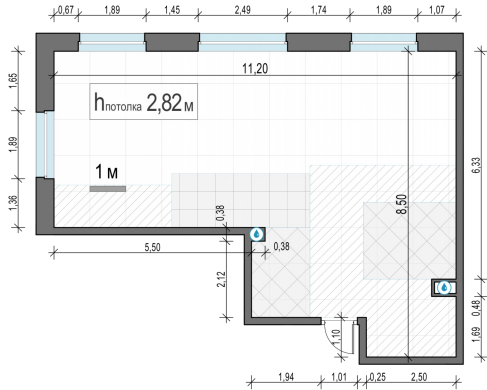

Планировка

С мебелью

2-комн. квартира №75, 69.5м²

Корпус 12.3, Секция 1, Этаж 9 из 23

17 020 000₽
244 893₽/м²

● м. «Медведково»

Отделка

Без отделки

Ввод

III квартал 2026

На этаже

На генплане

Квартира
на сайте

Скачано 02.05.2026 05:12