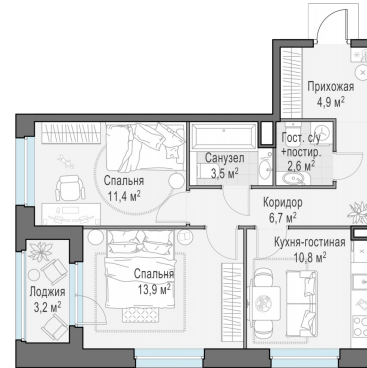

Планировка

С мебелью

2-комн. квартира №71, 55.5м²

Корпус 12.3, Секция 1, Этаж 9 из 23

14 270 000₽

257 118₽/м²

● м. «Медведково»

Отделка

Без отделки

Ввод

III квартал 2026

Лоджия

На этаже

На генплане

Квартира
на сайте

Скачано 30.04.2026 07:10