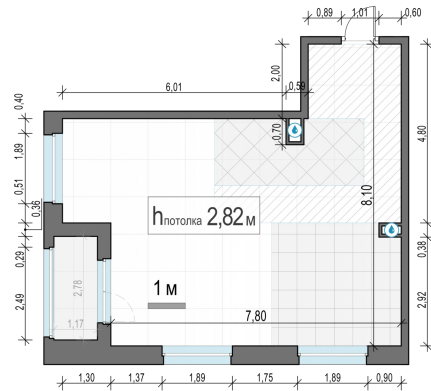

Планировка

С мебелью

2-комн. квартира №71, 55.5м²

Корпус 12.3, Секция 1, Этаж 9 из 23

14 270 000₽

257 118₽/м²

● м. «Медведково»

Отделка

Без отделки

Ввод

III квартал 2026

Лоджия

На этаже

На генплане

Квартира
на сайте

Скачано 30.04.2026 07:10