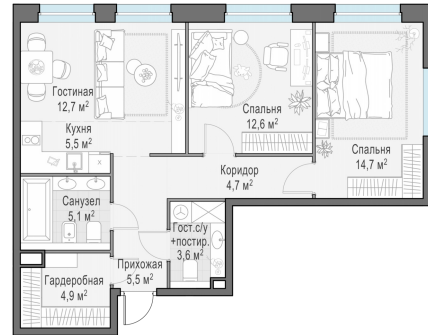

## Планировка

## 2-комн. квартира №66, 69.3м<sup>2</sup>

Корпус 12.3, Секция 1, Этаж 8 из 23

**15 810 000₽**

228 139₽/м<sup>2</sup>

● м. «Медведково»

Отделка

Без отделки

Ввод