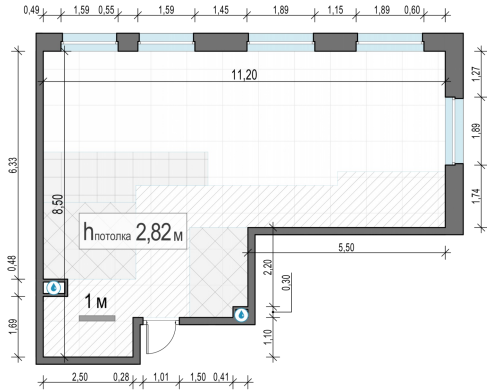

## Планировка

## 2-комн. квартира №66, 69.3м<sup>2</sup>

Корпус 12.3, Секция 1, Этаж 8 из 23

**15 810 000₽**

228 139₽/м<sup>2</sup>

● м. «Медведково»

Отделка

Без отделки

Ввод