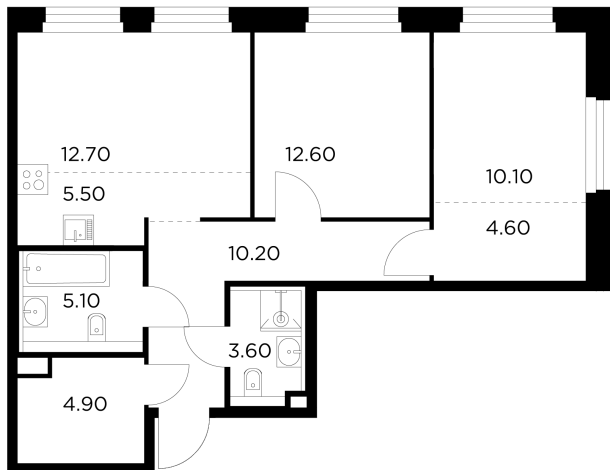

Планировка

С мебелью

+7 (495) 500-00-04

ingrad.ru

2-комн. квартира №56, 69.3м²

ЖК Белый Град,
Корпус 12.3, Секция 1, Этаж 7 из 23

15 420 000₽

222 511₽/м²

● м. «Медведково»

Отделка

Чистовая отделка

Ввод

III квартал 2026

На этаже

На генплане

Квартира
на сайте