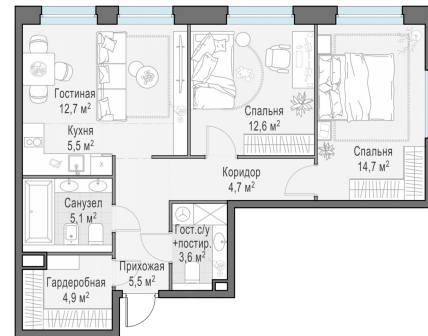

Планировка

С мебелью

2-комн. квартира №46, 69.3м²

Корпус 12.3, Секция 1, Этаж 6 из 23

16 900 000₽

243 868₽/м²

● м. «Медведково»

Отделка

Без отделки

Ввод

III квартал 2026

На этаже

На генплане

Квартира
на сайте

Скачано 25.05.2026 01:47