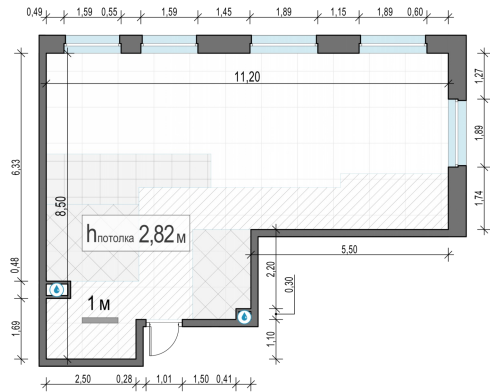

Планировка

С мебелью

2-комн. квартира №46, 69.3м²

Корпус 12.3, Секция 1, Этаж 6 из 23

16 900 000₽

243 868₽/м²

● м. «Медведково»

Отделка

Без отделки

Ввод

III квартал 2026

На этаже

На генплане

Квартира
на сайте

Скачано 25.05.2026 01:47