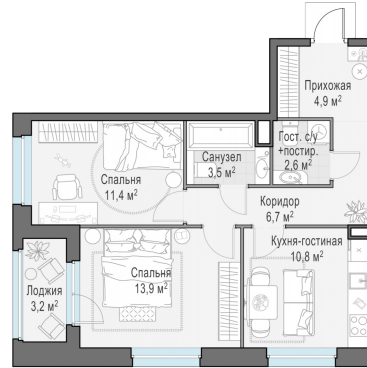

Планировка

С мебелью

2-комн. квартира №41, 55.5м²

Корпус 12.3, Секция 1, Этаж 6 из 23

13 200 000₽

237 838₽/м²

● м. «Медведково»

Отделка

Без отделки

Ввод

III квартал 2026

Лоджия

На этаже

На генплане

Квартира на сайте

Скачано 25.06.2026 10:24