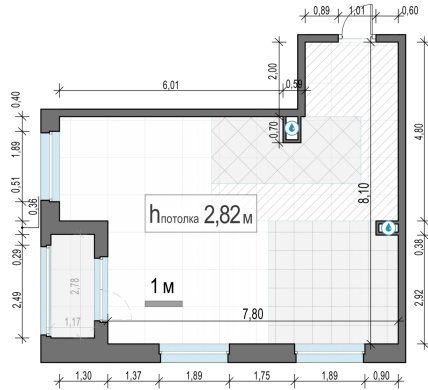

Планировка

С мебелью

2-комн. квартира №41, 55.5м²

Корпус 12.3, Секция 1, Этаж 6 из 23

13 200 000₽

237 838₽/м²

● м. «Медведково»

Отделка

Без отделки

Ввод

III квартал 2026

Лоджия

На этаже

На генплане

Квартира на сайте

Скачано 25.06.2026 10:24