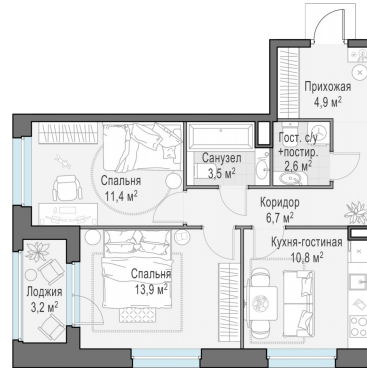

Планировка

С мебелью

2-комн. квартира №41, 55.5м²

Корпус 12.3, Секция 1, Этаж 6 из 23

13 200 000₽

237 838₽/м²

● м. «Медведково»

Отделка

Без отделки

Ввод

III квартал 2026

Лоджия

На этаже

На генплане

Квартира на сайте

Скачано 25.06.2026 11:24