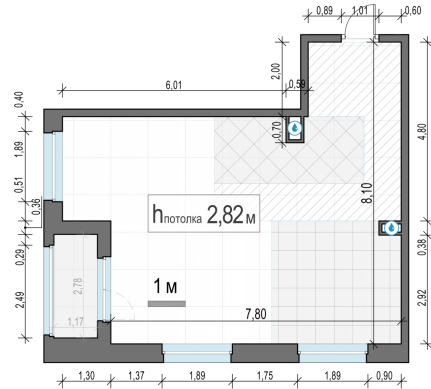

Планировка

С мебелью

2-комн. квартира №41, 55.5м²

Корпус 12.3, Секция 1, Этаж 6 из 23

13 200 000₽

237 838₽/м²

● м. «Медведково»

Отделка

Без отделки

Ввод

III квартал 2026

Лоджия

На этаже

На генплане

Квартира на сайте

Скачано 25.06.2026 11:24