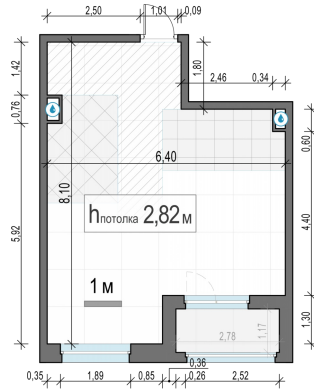

Планировка

С мебелью

1-комн. квартира №40, 42.6м²

Корпус 12.3, Секция 1, Этаж 5 из 23

9 750 000₽

228 874₽/м²

● м. «Медведково»

Отделка

Без отделки

Ввод

III квартал 2026

Лоджия

На этаже

На генплане

Квартира
на сайте

Скачано 02.05.2026 10:02