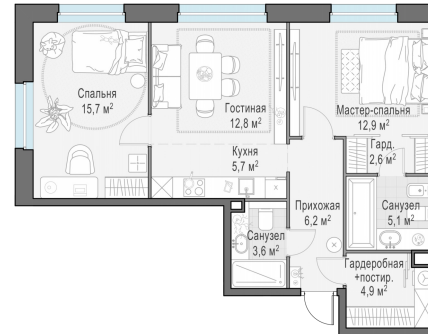

Планировка

С мебелью

**2-комн. квартира №35, 69.5м<sup>2</sup>**

Корпус 12.3, Секция 1, Этаж 5 из 23

**15 250 000₽**  
219 425₽/м<sup>2</sup>

● м. «Медведково»

Отделка

Без отделки

Ввод

III квартал 2026

На этаже

На генплане

Квартира  
на сайте

Скачано 30.04.2026 07:12