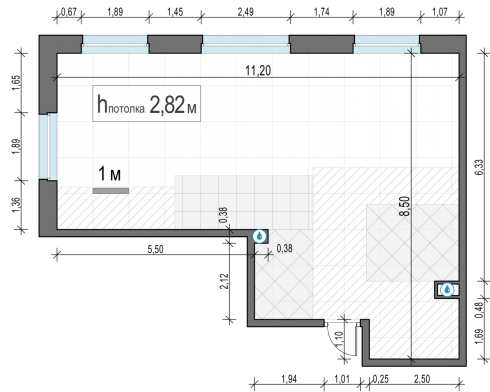

Планировка

С мебелью

**2-комн. квартира №35, 69.5м<sup>2</sup>**

Корпус 12.3, Секция 1, Этаж 5 из 23

**15 250 000₽**  
219 425₽/м<sup>2</sup>

● м. «Медведково»

Отделка

Без отделки

Ввод

III квартал 2026

На этаже

На генплане

Квартира  
на сайте

Скачано 30.04.2026 07:12