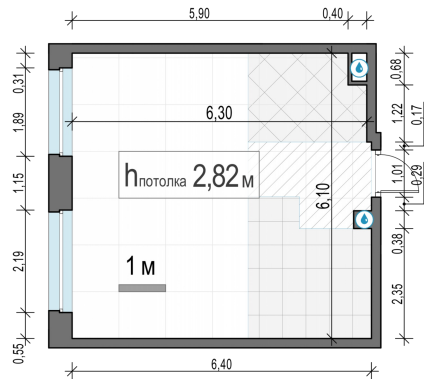

Планировка

С мебелью

1-комн. квартира №32, 37.7м²

Корпус 12.3, Секция 1, Этаж 5 из 23

8 520 000₽

225 995₽/м²

● м. «Медведково»

Отделка

Без отделки

Ввод

III квартал 2026

На этаже

На генплане

Квартира
на сайте