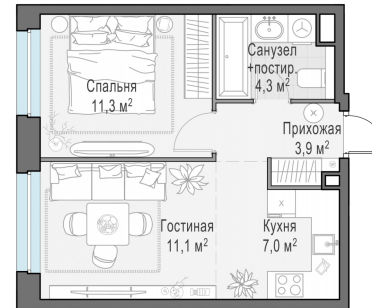

Планировка

С мебелью

1-комн. квартира №32, 37.7м²

Корпус 12.3, Секция 1, Этаж 5 из 23

8 520 000₽

225 995₽/м²

● м. «Медведково»

Отделка

Без отделки

Ввод

III квартал 2026

На этаже

На генплане

Квартира
на сайте