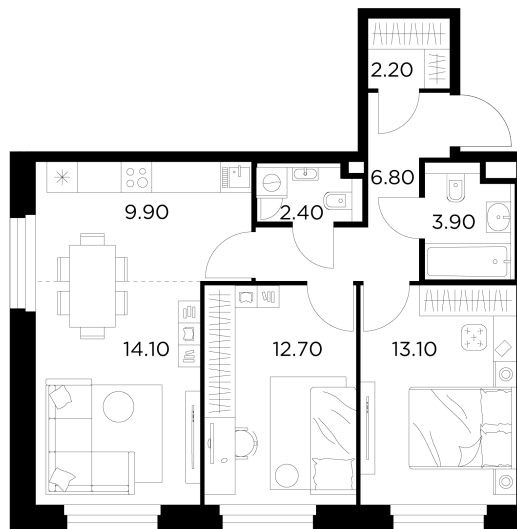

Планировка

С мебелью

+7 (495) 500-00-04

ingrad.ru

3-комн. квартира №29, 65.1м²

ЖК Белый Grad,
Корпус 12.3, Секция 1, Этаж 4 из 23

14 210 000₽

218 196₽/м²

● м. «Медведково»

Отделка

Чистовая отделка

Ввод

III квартал 2026

На этаже

На генплане

Квартира
на сайте