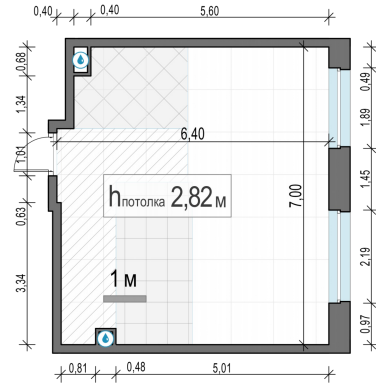

Планировка

С мебелью

**1-комн. квартира №28, 42.1м<sup>2</sup>**

Корпус 12.3, Секция 1, Этаж 4 из 23

**9 420 000₽**

223 753₽/м<sup>2</sup>

● м. «Медведково»

Отделка

Без отделки

Ввод

III квартал 2026

На этаже

На генплане

Квартира  
на сайте

Скачано 25.05.2026 21:01