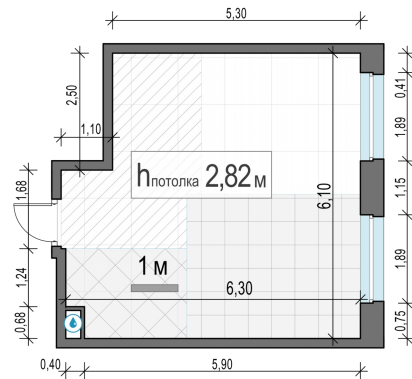

Планировка

С мебелью

1-комн. квартира №17, 34.9м²

Корпус 12.3, Секция 1, Этаж 3 из 23

8 140 000₽

233 238₽/м²

● м. «Медведково»

Отделка

Без отделки

Ввод

III квартал 2026

На этаже

На генплане

Квартира
на сайте

Скачано 24.06.2026 20:18