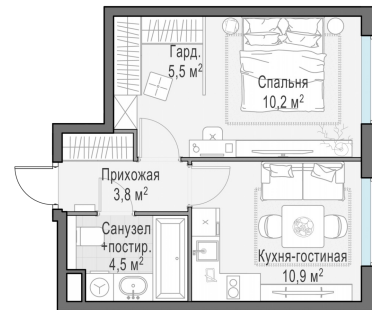

Планировка

С мебелью

1-комн. квартира №17, 34.9м²

Корпус 12.3, Секция 1, Этаж 3 из 23

8 140 000₽

233 238₽/м²

● м. «Медведково»

Отделка

Без отделки

Ввод

III квартал 2026

На этаже

На генплане

Квартира
на сайте

Скачано 24.06.2026 20:18