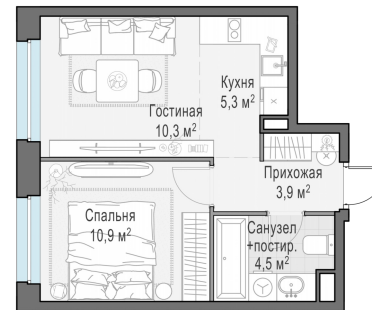

Планировка

С мебелью

**1-комн. квартира №14, 34.9м<sup>2</sup>**

Корпус 12.3, Секция 1, Этаж 3 из 23

**7 890 000₽**

226 075₽/м<sup>2</sup>

● м. «Медведково»

Отделка

Без отделки

Ввод

III квартал 2026

На этаже

На генплане

Квартира  
на сайте

Скачано 30.05.2026 21:50