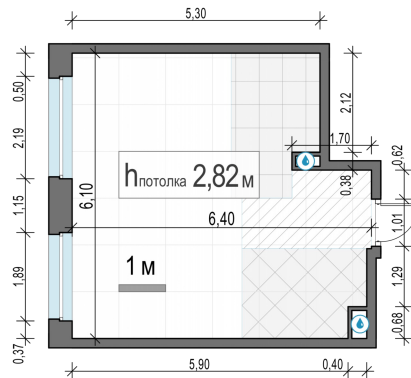

Планировка

С мебелью

**1-комн. квартира №14, 34.9м<sup>2</sup>**

Корпус 12.3, Секция 1, Этаж 3 из 23

**7 890 000₽**

226 075₽/м<sup>2</sup>

● м. «Медведково»

Отделка

Без отделки

Ввод

III квартал 2026

На этаже

На генплане

Квартира  
на сайте

Скачано 30.05.2026 21:50