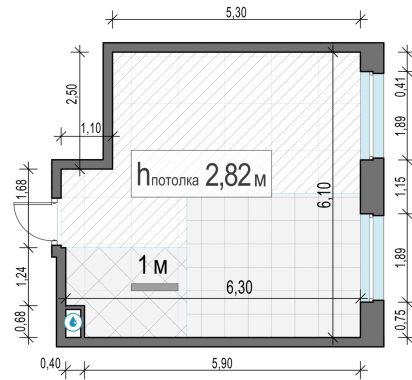

Планировка

С мебелью

**1-комн. квартира №7, 34.9м<sup>2</sup>**

Корпус 12.3, Секция 1, Этаж 2 из 23

**8 000 000₽**

229 227₽/м<sup>2</sup>

● м. «Медведково»

Отделка

Без отделки

Ввод

III квартал 2026

На этаже

На генплане

Квартира  
на сайте

Скачано 15.04.2026 06:46