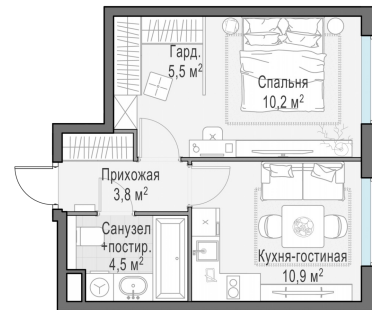

Планировка

С мебелью

1-комн. квартира №7, 34.9м²

Корпус 12.3, Секция 1, Этаж 2 из 23

8 000 000₽

229 227₽/м²

● м. «Медведково»

Отделка

Без отделки

Ввод

III квартал 2026

На этаже

На генплане

Квартира
на сайте

Скачано 15.04.2026 08:23