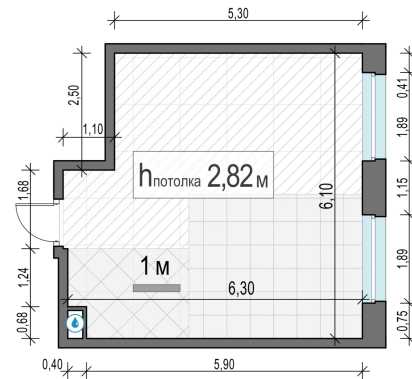

Планировка

С мебелью

1-комн. квартира №7, 34.9м²

Корпус 12.3, Секция 1, Этаж 2 из 23

8 000 000₽

229 227₽/м²

● м. «Медведково»

Отделка

Без отделки

Ввод

III квартал 2026

На этаже

На генплане

Квартира
на сайте

Скачано 15.04.2026 08:23