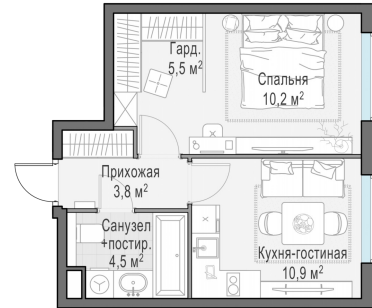

Планировка

С мебелью

**1-комн. квартира №7, 34.9м<sup>2</sup>**

Корпус 12.3, Секция 1, Этаж 2 из 23

**8 000 000₽**

229 227₽/м<sup>2</sup>

● м. «Медведково»

Отделка

Без отделки

Ввод

III квартал 2026

На этаже

На генплане

Квартира  
на сайте

Скачано 15.04.2026 06:46