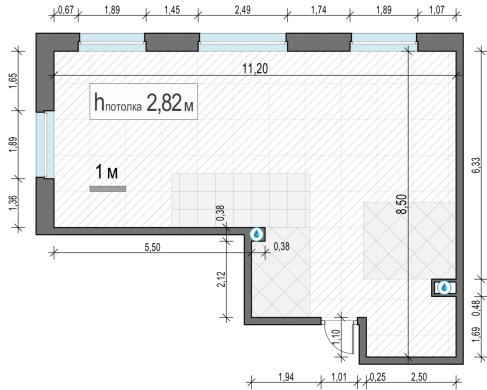

Планировка

С мебелью

2-комн. квартира №5, 69.5м²

Корпус 12.3, Секция 1, Этаж 2 из 23

13 870 000₽

199 569₽/м²

● м. «Медведково»

Отделка

Без отделки

Ввод

III квартал 2026

На этаже

На генплане

Квартира
на сайте

Скачано 31.05.2026 04:48