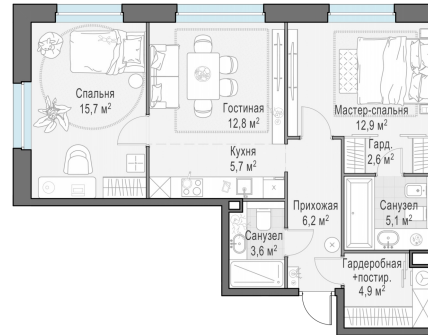

Планировка

С мебелью

2-комн. квартира №5, 69.5м²

Корпус 12.3, Секция 1, Этаж 2 из 23

13 870 000₽

199 569₽/м²

● м. «Медведково»

Отделка

Без отделки

Ввод

III квартал 2026

На этаже

На генплане

Квартира
на сайте

Скачано 31.05.2026 04:48