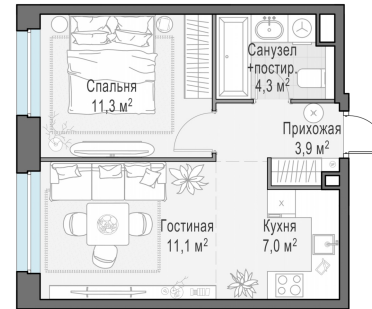

Планировка

С мебелью

1-комн. квартира №2, 37.6м²

Корпус 12.3, Секция 1, Этаж 2 из 23

7 960 000₽
211 703₽/м²

● м. «Медведково»

Отделка

Без отделки

Ввод

III квартал 2026

На этаже

На генплане

Квартира
на сайте