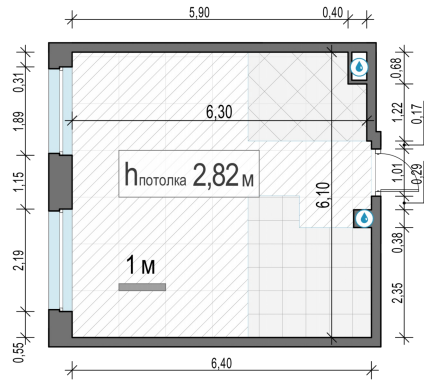

Планировка

С мебелью

**1-комн. квартира №2, 37.7м<sup>2</sup>**

Корпус 12.3, Секция 1, Этаж 2 из 23

**8 310 000₽**  
220 425₽/м<sup>2</sup>

● м. «Медведково»

Отделка

Без отделки

Ввод

III квартал 2026

На этаже

На генплане

Квартира  
на сайте

Скачано 24.06.2026 10:20