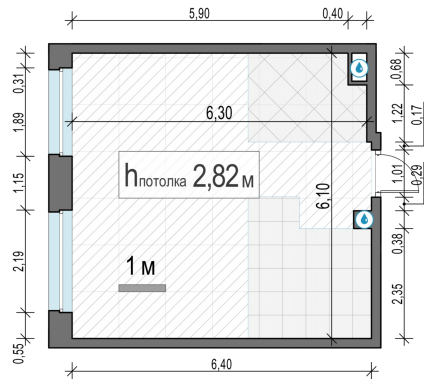

Планировка

С мебелью

**1-комн. квартира №2, 37.7м<sup>2</sup>**

Корпус 12.3, Секция 1, Этаж 2 из 23

**8 310 000₽**

220 425₽/м<sup>2</sup>

● м. «Медведково»

Отделка

Без отделки

Ввод

III квартал 2026

На этаже

На генплане

Квартира  
на сайте

Скачано 25.06.2026 13:36