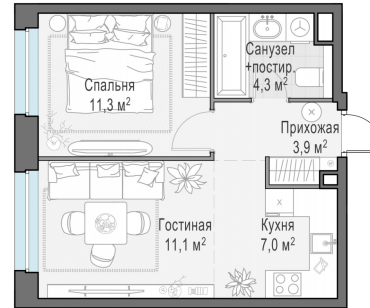

Планировка

С мебелью

**1-комн. квартира №2, 37.7м<sup>2</sup>**

Корпус 12.3, Секция 1, Этаж 2 из 23

**8 310 000₽**  
220 425₽/м<sup>2</sup>

● м. «Медведково»

Отделка

Без отделки

Ввод

III квартал 2026

На этаже

На генплане

Квартира  
на сайте

Скачано 24.06.2026 10:20