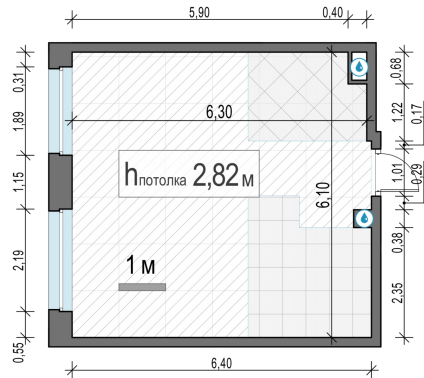

Планировка

С мебелью

1-комн. квартира №2, 37.6м²

Корпус 12.3, Секция 1, Этаж 2 из 23

7 960 000₽
211 703₽/м²

● м. «Медведково»

Отделка

Без отделки

Ввод

III квартал 2026

На этаже

На генплане

Квартира
на сайте