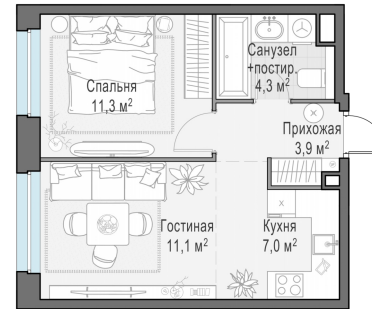

Планировка

С мебелью

**1-комн. квартира №2, 37.7м<sup>2</sup>**

Корпус 12.3, Секция 1, Этаж 2 из 23

**8 310 000₽**

220 425₽/м<sup>2</sup>

● м. «Медведково»

Отделка

Без отделки

Ввод

III квартал 2026

На этаже

На генплане

Квартира  
на сайте

Скачано 25.06.2026 13:36