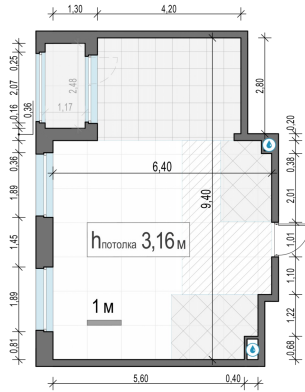

Планировка

С мебелью

**2-комн. квартира №610, 52м<sup>2</sup>**

Корпус 12.2, Секция 4, Этаж 20 из 20

**12 440 000₽**  
239 231₽/м<sup>2</sup>

● м. «Медведково»

Отделка

Без отделки

Ввод

III квартал 2026

Лоджия

На этаже

На генплане

Квартира на сайте