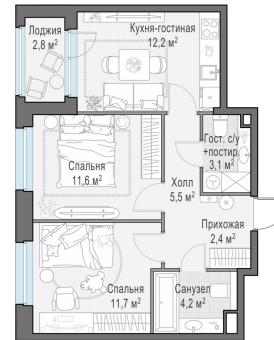

Планировка

С мебелью

2-комн. квартира №610, 52м²

Корпус 12.2, Секция 4, Этаж 20 из 20

12 440 000₽

239 231₽/м²

● м. «Медведково»

Отделка

Без отделки

Ввод

III квартал 2026

Лоджия

На этаже

На генплане

Квартира на сайте