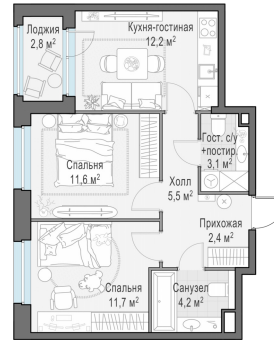

Планировка

С мебелью

**2-комн. квартира №610, 52м<sup>2</sup>**

Корпус 12.2, Секция 4, Этаж 20 из 20

**12 440 000₽**  
239 231₽/м<sup>2</sup>

● м. «Медведково»

Отделка

Без отделки

Ввод

III квартал 2026

Лоджия

На этаже

На генплане

Квартира на сайте