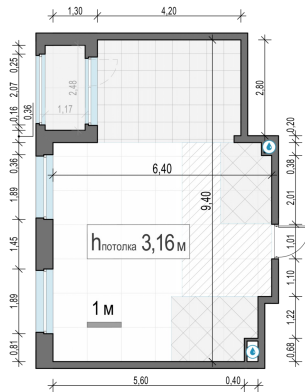

Планировка

С мебелью

2-комн. квартира №610, 52м²

Корпус 12.2, Секция 4, Этаж 20 из 20

12 440 000₽

239 231₽/м²

● м. «Медведково»

Отделка

Без отделки

Ввод

III квартал 2026

Лоджия

На этаже

На генплане

Квартира на сайте