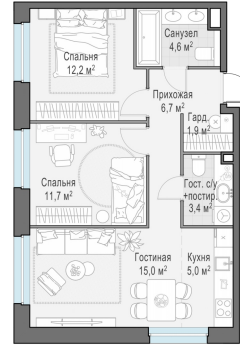

Планировка

С мебелью

**2-комн. квартира №609, 60.5м<sup>2</sup>**

Корпус 12.2, Секция 4, Этаж 20 из 20

**14 700 000₽**  
242 976₽/м<sup>2</sup>

● м. «Медведково»

Отделка

Без отделки

Ввод

III квартал 2026

На этаже

На генплане

Квартира  
на сайте

Скачано 27.06.2026 00:08