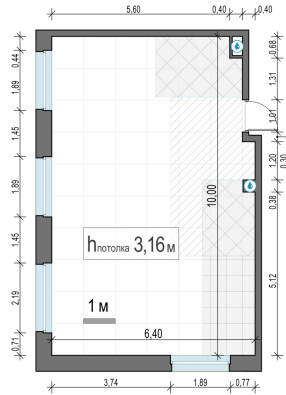

Планировка

С мебелью

2-комн. квартира №609, 60.5м²

Корпус 12.2, Секция 4, Этаж 20 из 20

14 700 000₽
242 976₽/м²

● м. «Медведково»

Отделка

Без отделки

Ввод

III квартал 2026

На этаже

На генплане

Квартира
на сайте

Скачано 27.06.2026 01:17