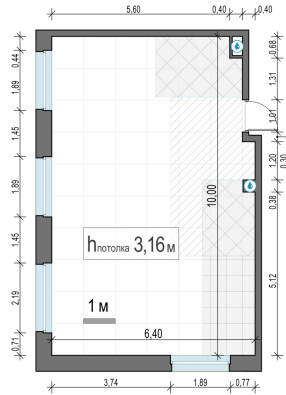

Планировка

С мебелью

**2-комн. квартира №609, 60.5м<sup>2</sup>**

Корпус 12.2, Секция 4, Этаж 20 из 20

**14 700 000₽**  
242 976₽/м<sup>2</sup>

● м. «Медведково»

Отделка

Без отделки

Ввод

III квартал 2026

На этаже

На генплане

Квартира  
на сайте

Скачано 27.06.2026 00:08