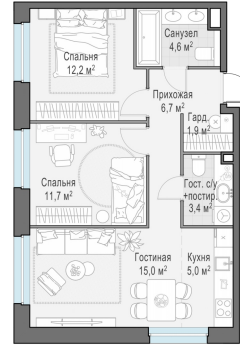

Планировка

С мебелью

2-комн. квартира №609, 60.5м²

Корпус 12.2, Секция 4, Этаж 20 из 20

14 700 000₽
242 976₽/м²

● м. «Медведково»

Отделка

Без отделки

Ввод

III квартал 2026

На этаже

На генплане

Квартира
на сайте

Скачано 27.06.2026 01:17