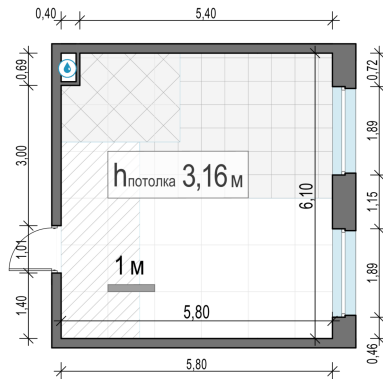

Планировка

С мебелью

**1-комн. квартира №605, 33.9м<sup>2</sup>**

Корпус 12.2, Секция 4, Этаж 20 из 20

**8 340 000₽**

246 018₽/м<sup>2</sup>

● м. «Медведково»

Отделка

Без отделки

Ввод

III квартал 2026

На этаже

На генплане

Квартира  
на сайте