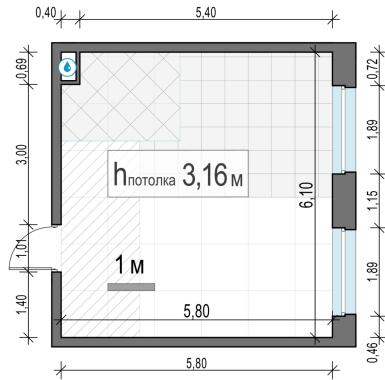

Планировка

С мебелью

**1-комн. квартира №605, 33.9м<sup>2</sup>**

Корпус 12.2, Секция 4, Этаж 20 из 20

**8 240 000₽**  
243 068₽/м<sup>2</sup>

● м. «Медведково»

Отделка

Без отделки

Ввод

III квартал 2026

На этаже

На генплане

Квартира на сайте