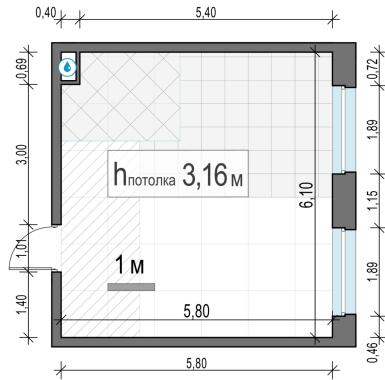

Планировка

С мебелью

1-комн. квартира №605, 33.9м²

Корпус 12.2, Секция 4, Этаж 20 из 20

8 240 000₽

243 068₽/м²

● м. «Медведково»

Отделка

Без отделки

Ввод

III квартал 2026

На этаже

На генплане

Квартира
на сайте