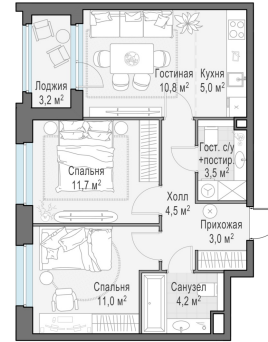

Планировка

С мебелью

**2-комн. квартира №602, 55.3м<sup>2</sup>**

Корпус 12.2, Секция 4, Этаж 20 из 20

**13 050 000₽**

235 986₽/м<sup>2</sup>

● м. «Медведково»

Отделка

Без отделки

Ввод

III квартал 2026

Лоджия

На этаже

На генплане

Квартира  
на сайте

Скачано 27.06.2026 10:04