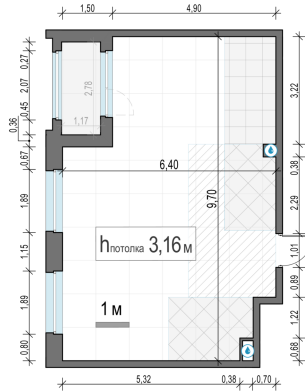

Планировка

С мебелью

**2-комн. квартира №602, 55.3м<sup>2</sup>**

Корпус 12.2, Секция 4, Этаж 20 из 20

**13 050 000₽**

235 986₽/м<sup>2</sup>

● м. «Медведково»

Отделка

Без отделки

Ввод

III квартал 2026

Лоджия

На этаже

На генплане

Квартира  
на сайте

Скачано 27.06.2026 10:04