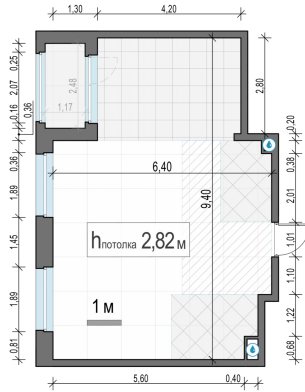

Планировка

С мебелью

2-комн. квартира №601, 52.1м²

Корпус 12.2, Секция 4, Этаж 19 из 20

11 920 000₽
228 791₽/м²

● м. «Медведково»

Отделка

Без отделки

Ввод

III квартал 2026

Лоджия

На этаже

На генплане

Квартира
на сайте