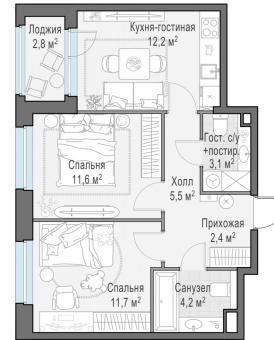

Планировка

С мебелью

2-комн. квартира №601, 52.1м²

Корпус 12.2, Секция 4, Этаж 19 из 20

11 920 000₽
228 791₽/м²

● м. «Медведково»

Отделка

Без отделки

Ввод

III квартал 2026

Лоджия

На этаже

На генплане

Квартира
на сайте