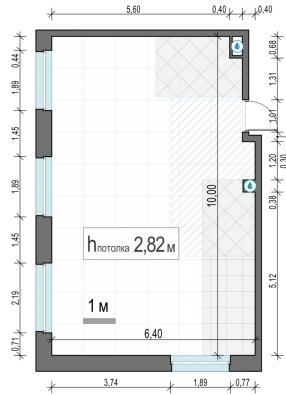

Планировка

С мебелью

**2-комн. квартира №600, 60.6м<sup>2</sup>**

Корпус 12.2, Секция 4, Этаж 19 из 20

**15 210 000₽**  
250 991₽/м<sup>2</sup>

● м. «Медведково»

Отделка

Без отделки

Ввод

III квартал 2026

На этаже

На генплане

Квартира  
на сайте

Скачано 25.05.2026 19:04