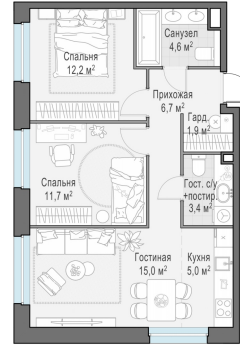

Планировка

С мебелью

**2-комн. квартира №600, 60.6м<sup>2</sup>**

Корпус 12.2, Секция 4, Этаж 19 из 20

**15 210 000₽**  
250 991₽/м<sup>2</sup>

● м. «Медведково»

Отделка

Без отделки

Ввод

III квартал 2026

На этаже

На генплане

Квартира  
на сайте

Скачано 25.05.2026 19:04