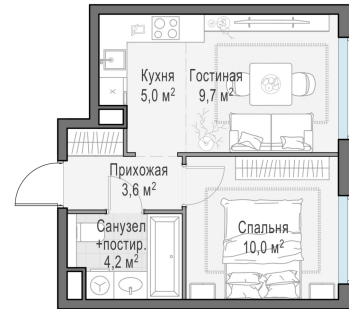

Планировка

С мебелью

1-комн. квартира №597, 32.4м²

Корпус 12.2, Секция 4, Этаж 19 из 20

7 650 000₽

236 112₽/м²

● м. «Медведково»

Отделка

Без отделки

Ввод

III квартал 2026

На этаже

На генплане

Квартира
на сайте

Скачано 03.04.2026 16:25