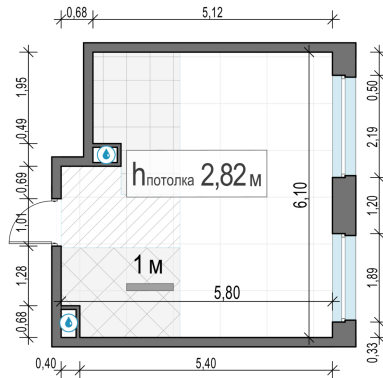

Планировка

С мебелью

1-комн. квартира №597, 32.4м²

Корпус 12.2, Секция 4, Этаж 19 из 20

7 650 000₽

236 112₽/м²

● м. «Медведково»

Отделка

Без отделки

Ввод

III квартал 2026

На этаже

На генплане

Квартира
на сайте

Скачано 03.04.2026 16:25