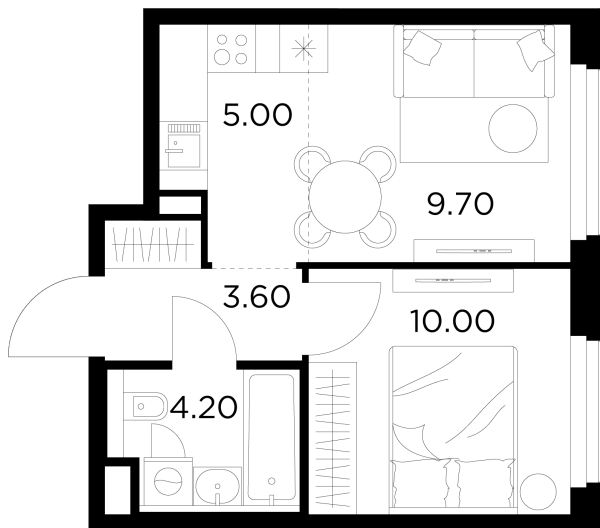

Планировка

С мебелью

+7 (495) 500-00-04

ingrad.ru

2-комн. квартира №597, 32.5м²

ЖК Белый Grad,
Корпус 12.2, Секция 4, Этаж 19 из 20

8 738 612₽

268 880₽/м²

● Медведково

Отделка

Чистовая отделка

Ввод

III квартал 2026

На этаже

На генплане

Квартира
на сайте