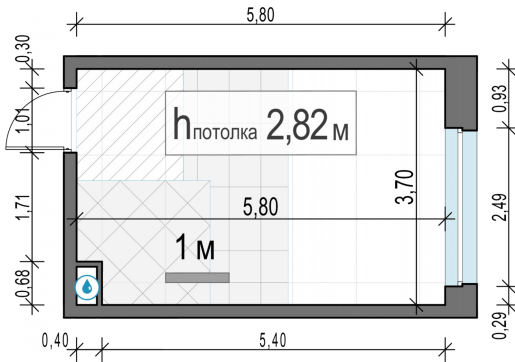

Планировка

С мебелью

Студия №589, 20.8м²

Корпус 12.2, Секция 4, Этаж 18 из 20

6 040 000₽

290 385₽/м²

● м. «Медведково»

Отделка

Без отделки

Ввод

III квартал 2026

На этаже

На генплане

Квартира
на сайте

Скачано 27.06.2026 22:54