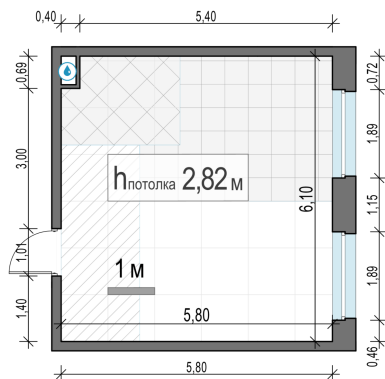

Планировка

С мебелью

**1-комн. квартира №587, 33.9м<sup>2</sup>**

Корпус 12.2, Секция 4, Этаж 18 из 20

**8 100 000₽**

238 939₽/м<sup>2</sup>

● м. «Медведково»

Отделка

Без отделки

Ввод

III квартал 2026

На этаже

На генплане

Квартира  
на сайте