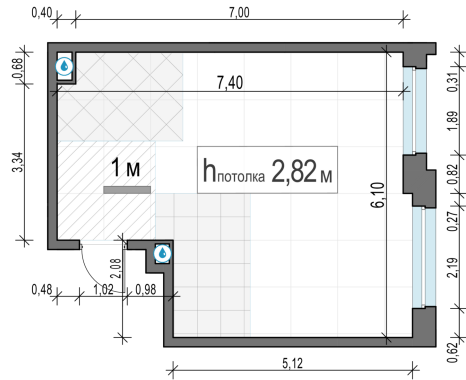

Планировка

С мебелью

1-комн. квартира №585, 39.4м²

Корпус 12.2, Секция 4, Этаж 18 из 20

8 950 000₽
227 158₽/м²

● м. «Медведково»

Отделка

Без отделки

Ввод

III квартал 2026

На этаже

На генплане

Квартира
на сайте

Скачано 24.06.2026 10:13